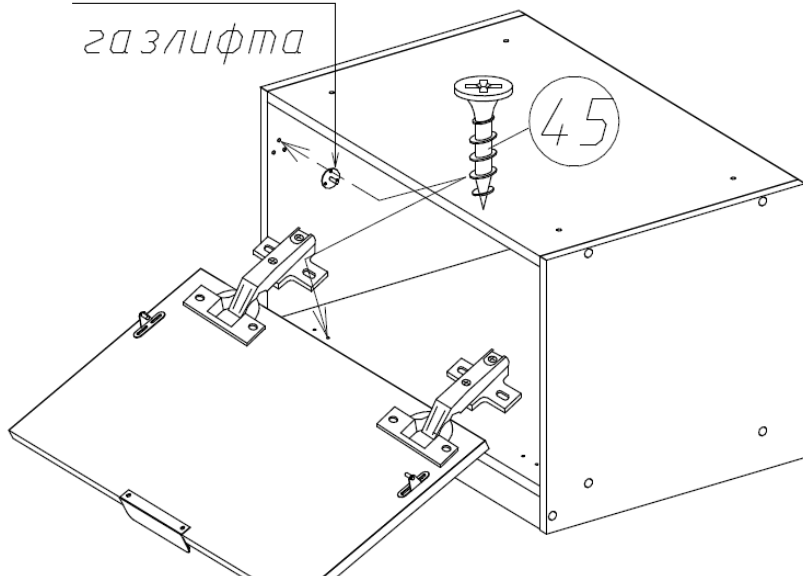

1

2

3

кронштейн
газлифта

4

Зашелкнуть шток газлифта на кронштейнах

Состав пакетов

Наименование детали	Размеры, мм.	Кол Шт.	№ Поз.	Примеч.
Пакет №1				
Дверь откидная	356x676	1	4	
Стенка задняя	357x676	1	5	ДВП
Пакет №2				
Стенка вертик. левая	411x430	1	1	
Стенка вертик. правая	411x430	1	1.1	
Стенка горизонт. (дно)	648x430	1	2	
Стенка горизонтальная	648x430	1	2.1	
Стенка залицовочная	648x50	1	3	
Упаковка с фурнитурой		1		
Пакет №3				
Сидушка мягкая		1	7	