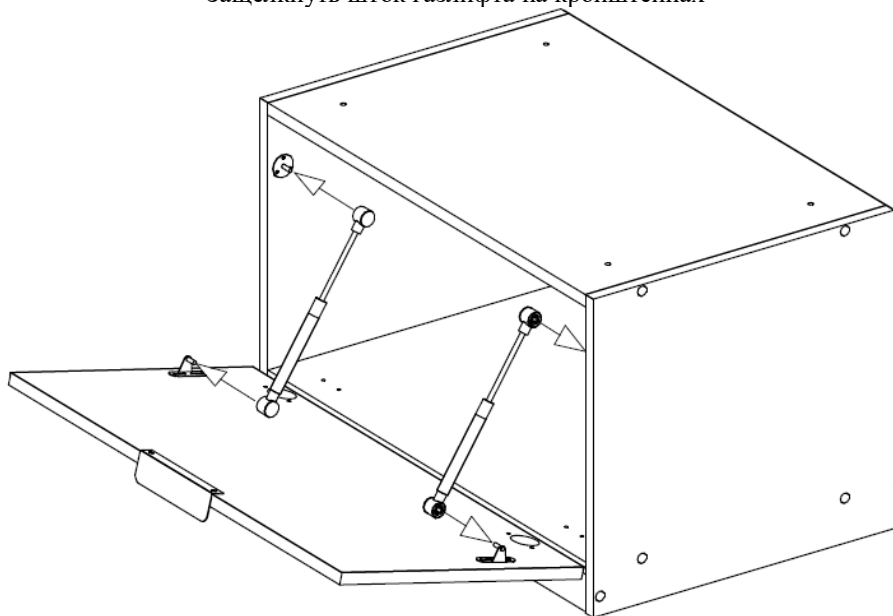

1

2

3

кронштейн
газлифта

4

Зашелкнуть шток газлифта на кронштейнах

Состав пакетов

Наименование детали	Размеры, мм.	Кол Шт.	№ Поз.	Примеч.
Пакет №1				
Дверь откидная	356x676	1	4	
Стенка задняя	357x676	1	5	ДВП
Пакет №2				
Стенка вертик. левая	411x430	1	1	
Стенка вертик. правая	411x430	1	1.1	
Стенка горизонт. (дно)	648x430	1	2	
Стенка горизонтальная	648x430	1	2.1	
Стенка залицовочная	648x50	1	3	
Упаковка с фурнитурой		1		
Пакет №3				
Сидушка мягкая		1	7	