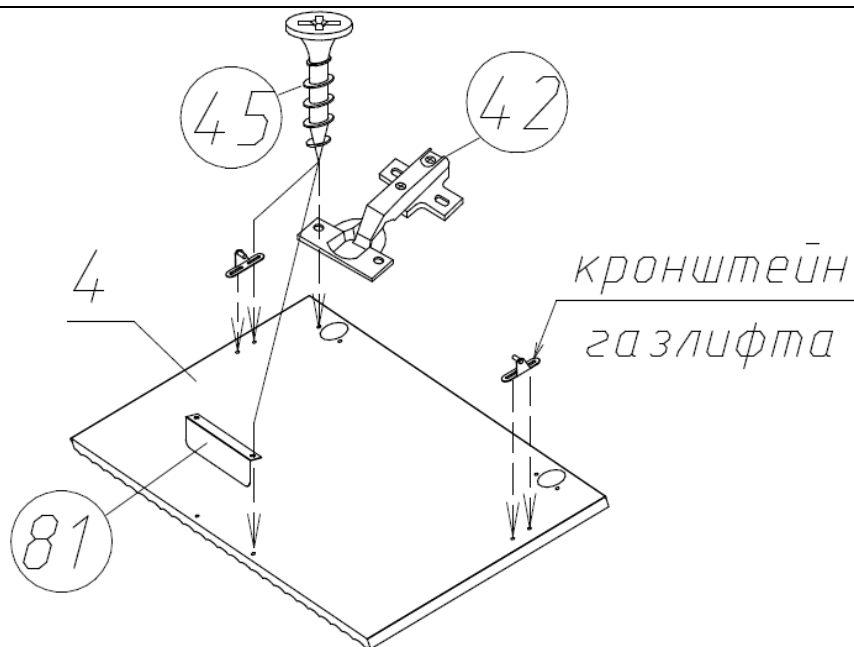

1

2

3

кронштейн
газлифта

4

Зашелкнуть шток газлифта на кронштейнах

Состав пакетов

Наименование детали	Размеры, мм.	Кол Шт.	№ Поз.	Примеч.
Пакет №1				
Дверь откидная	356x676	1	4	
Стенка задняя	357x676	1	5	ДВП
Пакет №2				
Стенка вертик. левая	411x430	1	1	
Стенка вертик. правая	411x430	1	1.1	
Стенка горизонт. (дно)	648x430	1	2	
Стенка горизонтальная	648x430	1	2.1	
Стенка залицовочная	648x50	1	3	
Упаковка с фурнитурой		1		
Пакет №3				
Сидушка мягкая		1	7	