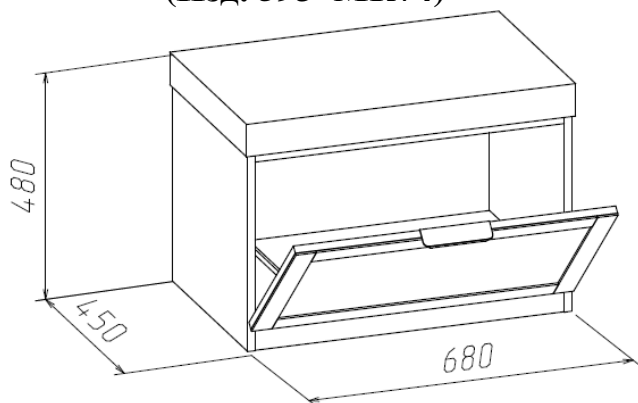

Тумба для обуви (Изд. 593 МК74)

Фурнитура, прилагающаяся к изделию для самостоятельной установки

25 Евровинт (10шт)	81 Ручка (1шт)	51 Газовый лифт (2шт)	42 Петля накладная (2шт)
			

28 Гвоздь Ø1,2x20 (20шт)	60 Шуруп Ø3x20 (8шт)	59 Опора наконечник (4шт)	45 Шуруп Ø4x16 (10шт)	31 Шуруп Ø4x30 (4шт)
				