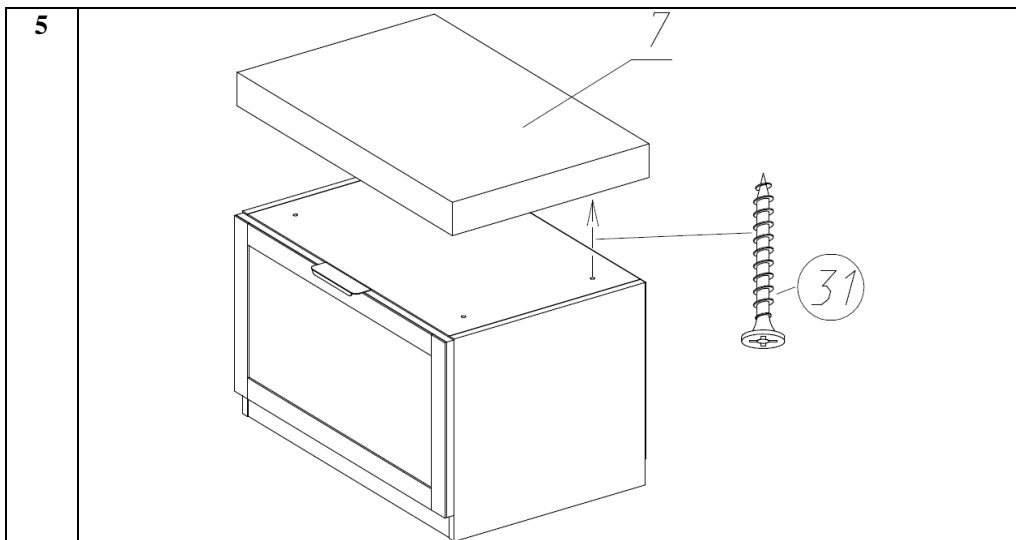

1

2

3

кронштейн
газлифта

4

Зашелкнуть шток газлифта на кронштейнах

Состав пакетов

Наименование детали	Размеры, мм.	Кол Шт.	№ Поз.	Примеч.
Пакет №1				
Дверь откидная	356x676	1	4	
Стенка задняя	357x676	1	5	ДВП
Пакет №2				
Стенка вертик. левая	411x430	1	1	
Стенка вертик. правая	411x430	1	1.1	
Стенка горизонт. (дно)	648x430	1	2	
Стенка горизонтальная	648x430	1	2.1	
Стенка залицовочная	648x50	1	3	
Упаковка с фурнитурой		1		
Пакет №3				
Сидушка мягкая		1	7	