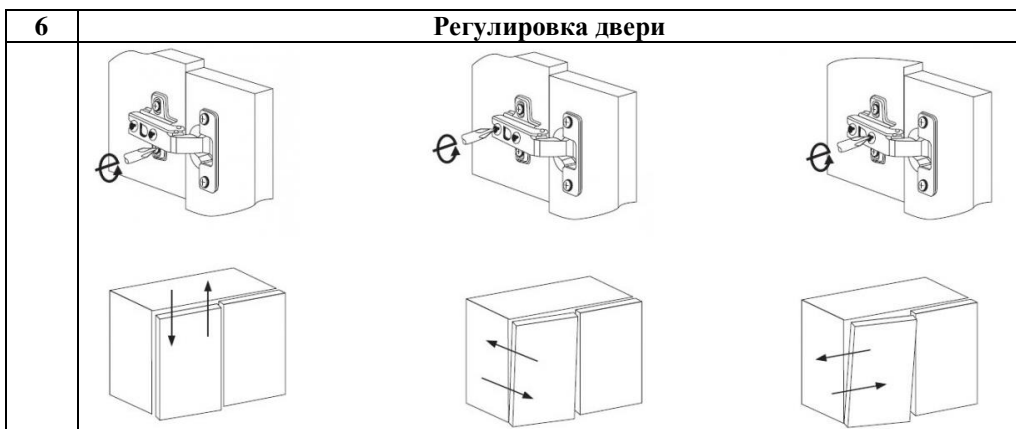

1

2

3

кронштейн
газлифта

4

Зашелкнуть шток газлифта на кронштейнах

Состав пакетов

Наименование детали	Размеры, мм.	Кол Шт.	№ Поз.	Примеч.
Пакет №1				
Дверь откидная	356x676	1	4	
Стенка задняя	357x676	1	5	ДВП
Пакет №2				
Стенка вертик. левая	411x430	1	1	
Стенка вертик. правая	411x430	1	1.1	
Стенка горизонт. (дно)	648x430	1	2	
Стенка горизонтальная	648x430	1	2.1	
Стенка залицовочная	648x50	1	3	
Упаковка с фурнитурой		1		
Пакет №3				
Сидушка мягкая		1	7	